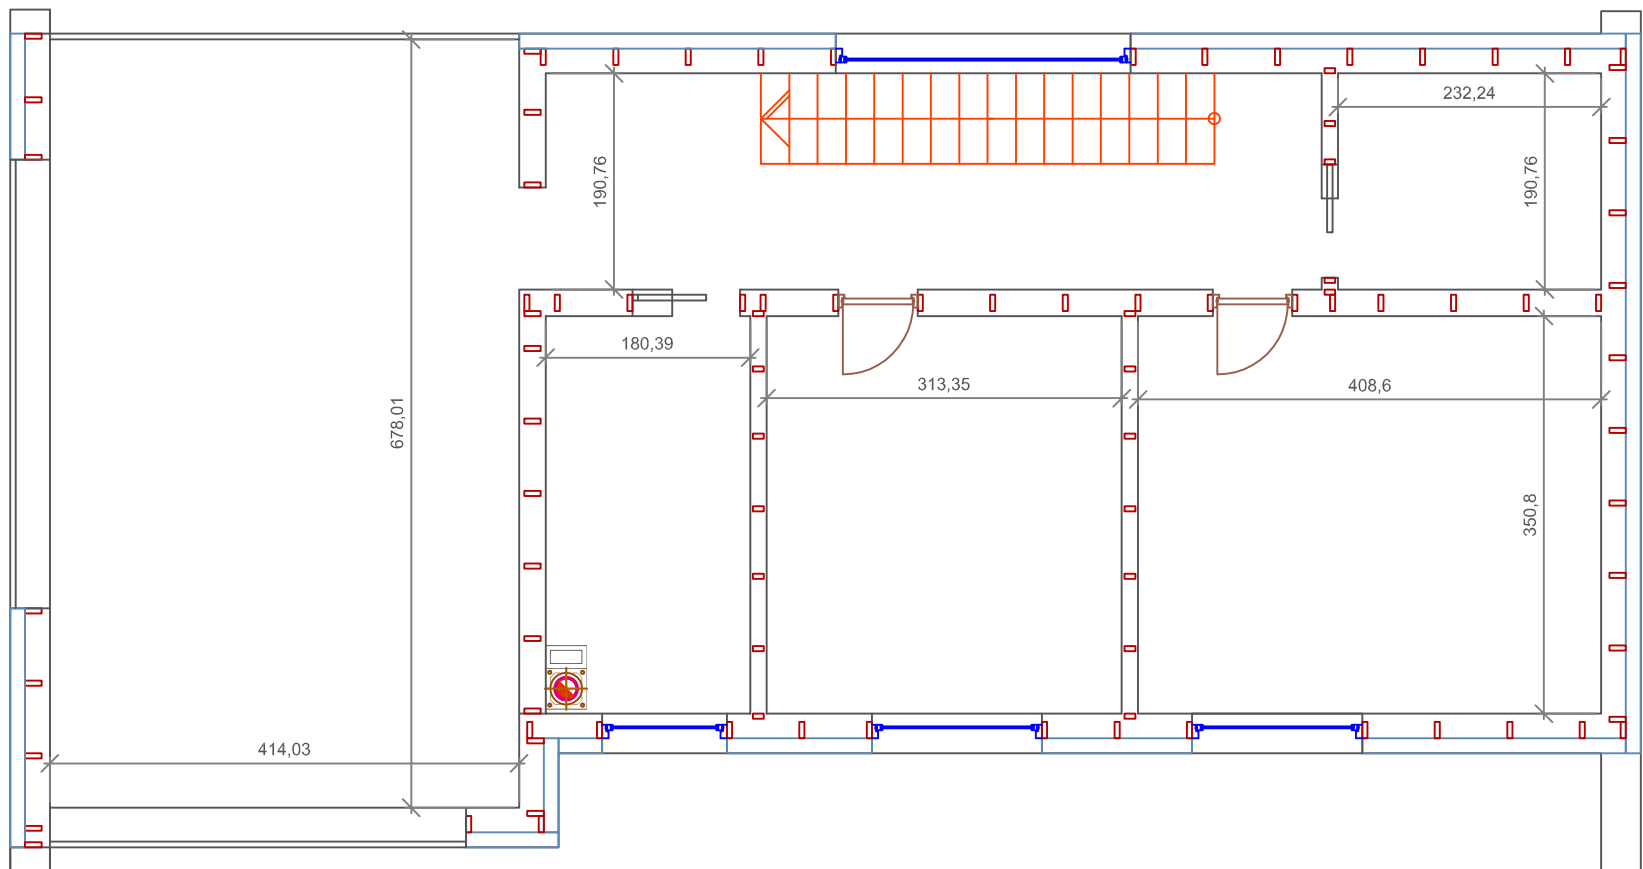

# AGE PIĘTRO

Wymiary zewnętrzne można zmieniać co 64 cm

# PARTER

Wymiary zewnętrzne można zmieniać co 64 cm